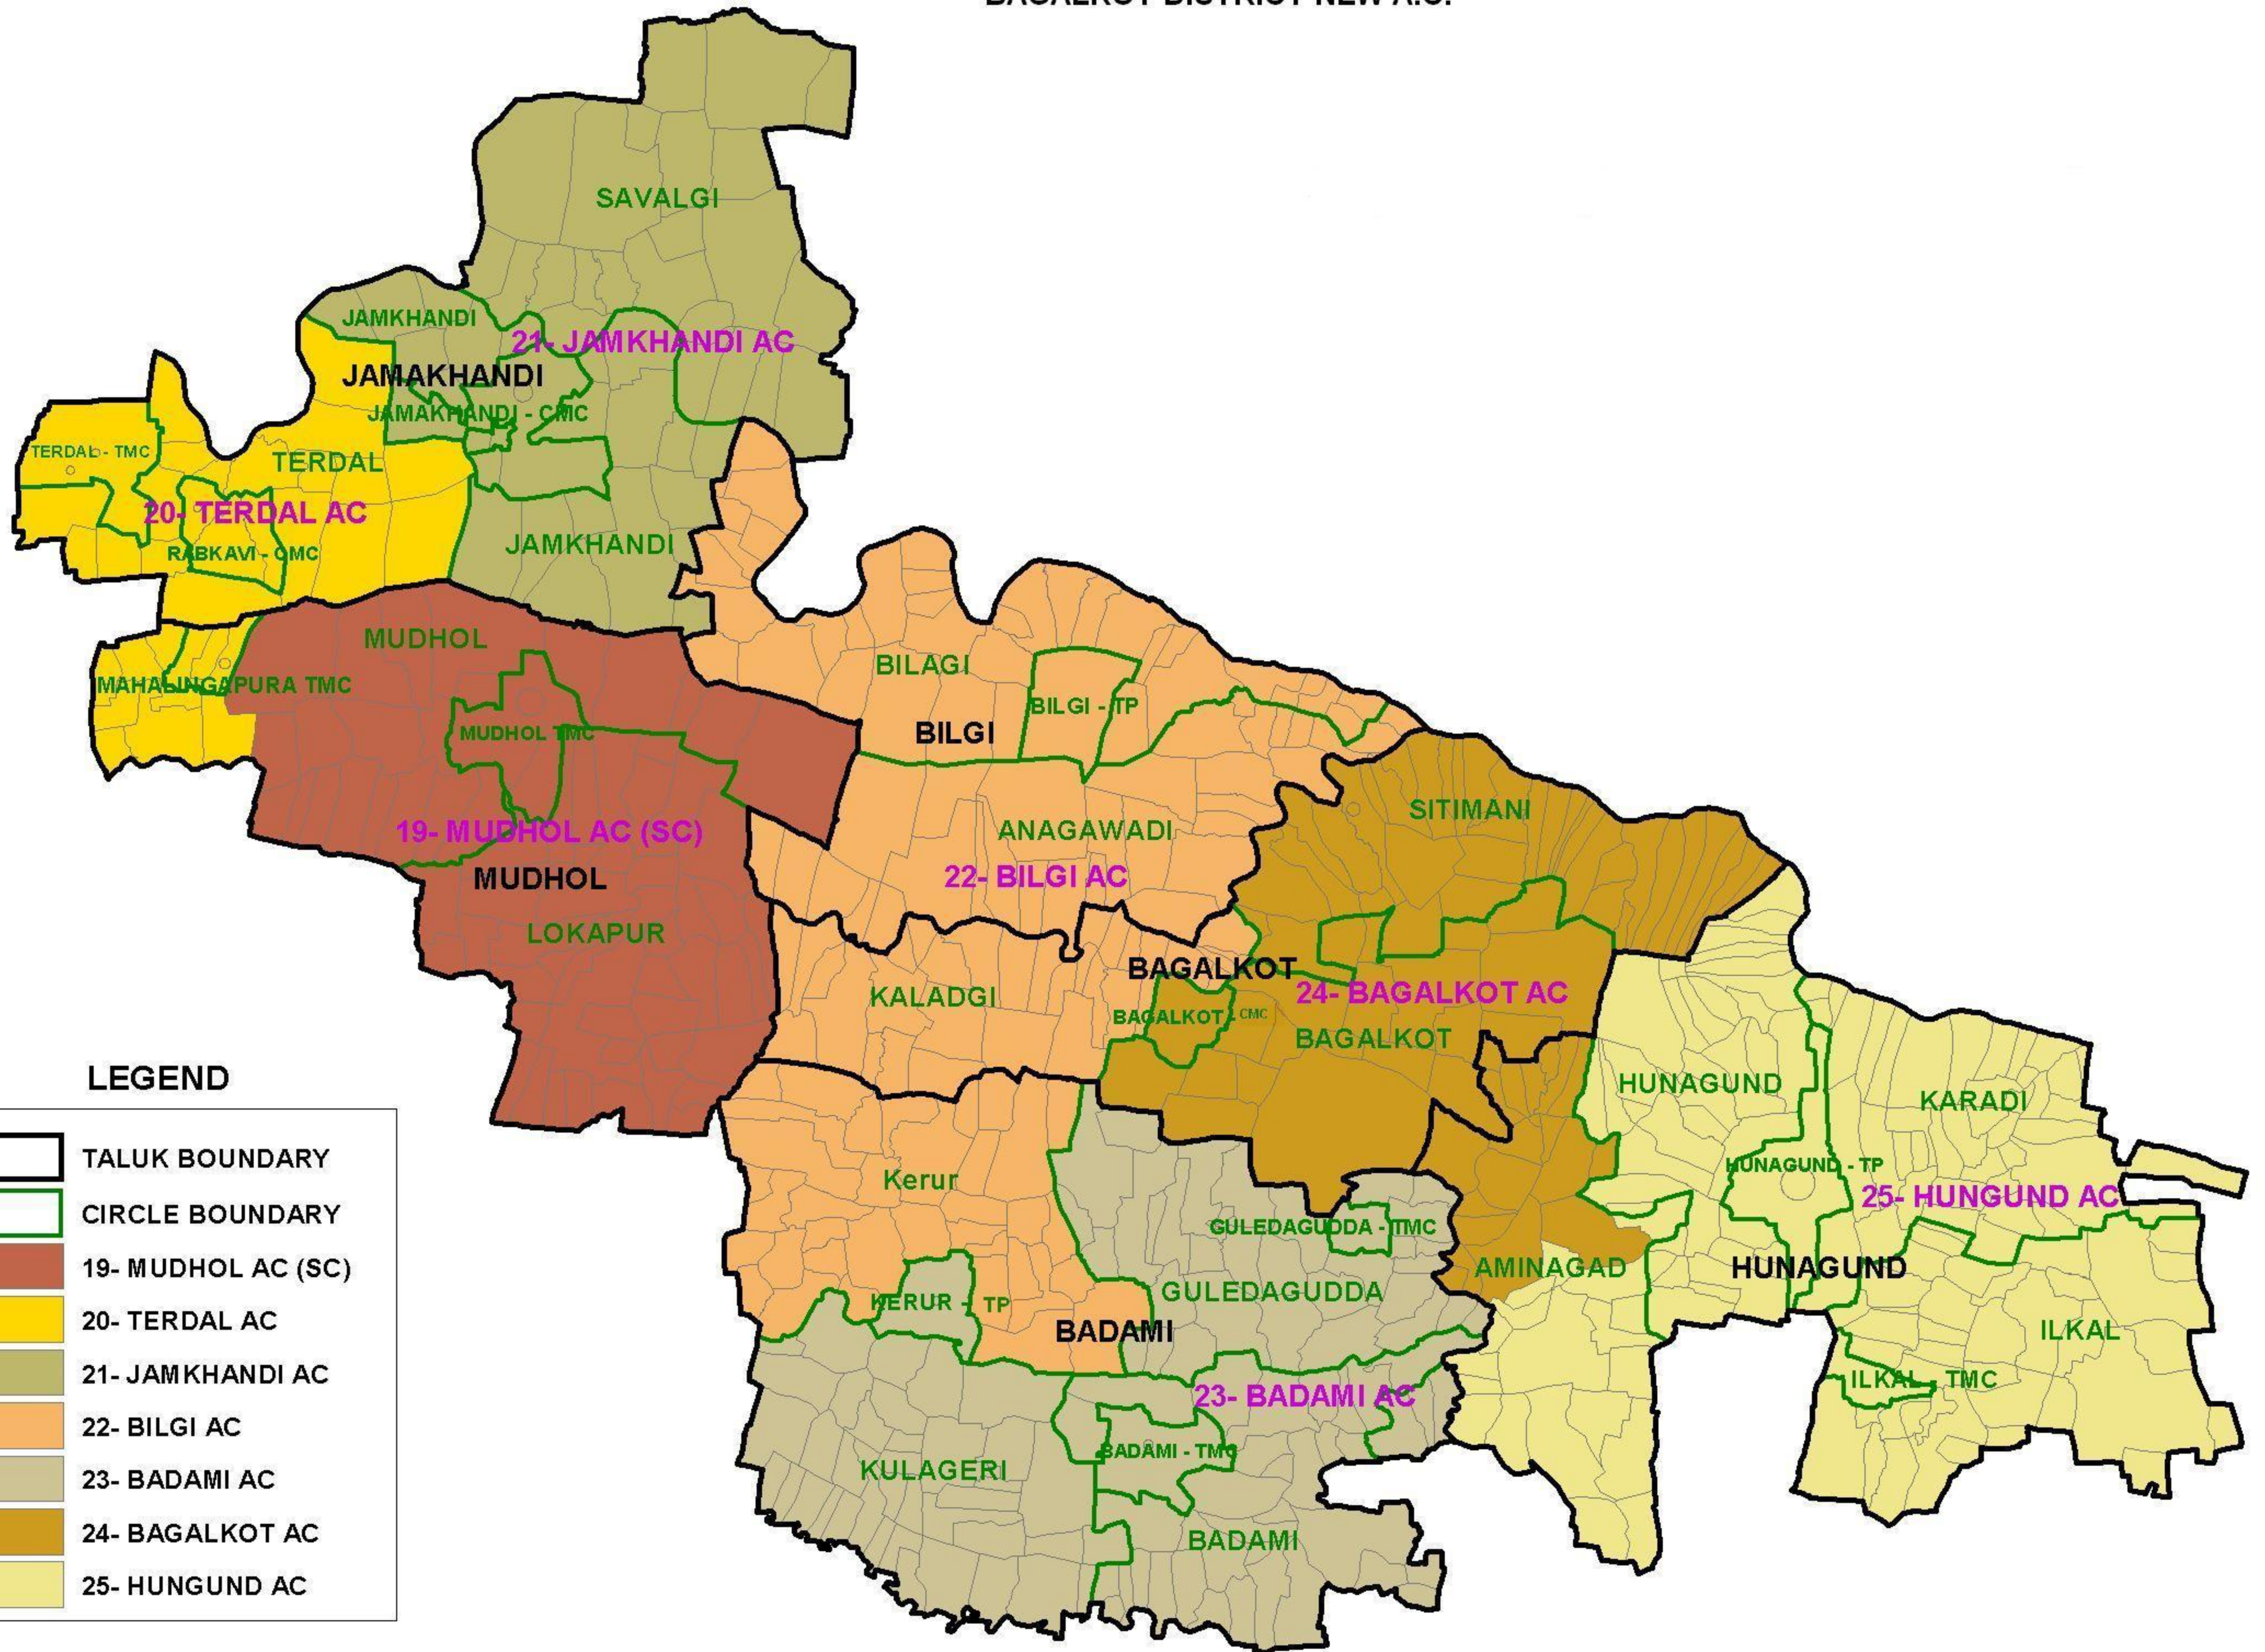

BAGALKOT DISTRICT NEW A.C.

LEGEND

	TALUK BOUNDARY
	CIRCLE BOUNDARY
	19- MUDHOL AC (SC)
	20- TERDAL AC
	21- JAMKHANDI AC
	22- BILGI AC
	23- BADAMI AC
	24- BAGALKOT AC
	25- HUNGUND AC